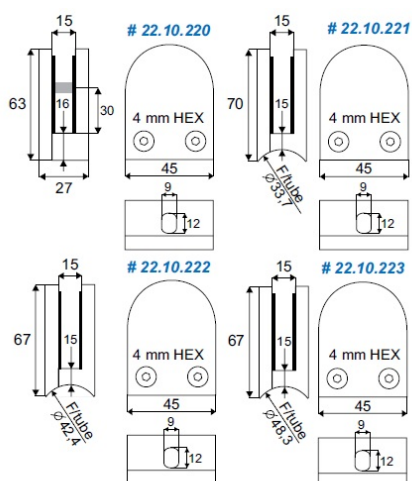

PRODUCT SHEET

Description:

Glass Clamp "Oval-L" 45x70x27mm, Zamak-Raw, ø33,7mm Tube, 6-10,76mm Glass Thickness, No Safety Pin & No Cushions

Item number:

22.10.221-8

Units	Box	Carton	HS Code	Barcode
Pcs.	0	50	8302419000	
				5704866083522

MODEL _OVAL-L	Glass thickness	Glass Type	Cushion mm	Item numbers	
	6	mono	5 + 5	22.10.227	+ 22.10.227
	6,76	Lam.	4 + 5	22.10.226	+ 22.10.227
	8	mono	4 + 4	22.10.226	+ 22.10.226
	8,76	Lam.	3 + 4	22.10.225	+ 22.10.226
	10	mono	3 + 3	22.10.225	+ 22.10.225
	10,76	Lam.	2 + 3	22.10.224	+ 22.10.225